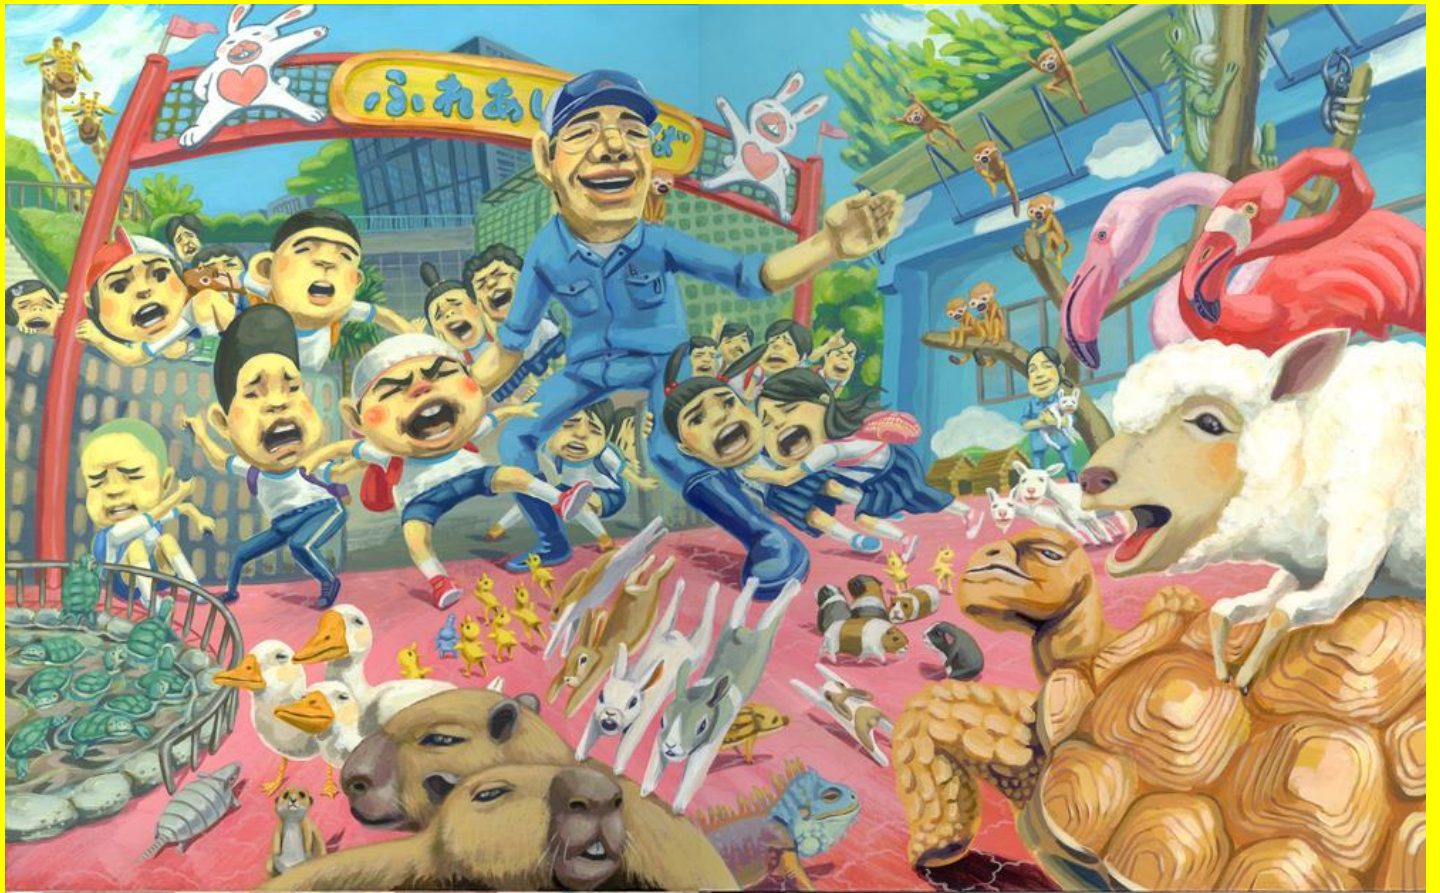

給食番長シリーズの

よしながこうたく絵本原画展

げんが
原画は
はくりよく
迫力がちがうばい！
みんな見にきてね

● 会期 2016年10/1(土)~12/25(日)

● 甘草屋敷子ども図書館 ギャラリー

山梨県甲州市塩山上於曾 1651-7

● 開館時間 9時30分~4時30分(火曜日休館)

● お問い合わせ 塩山図書館 Tel 0553-32-1505

子ども図書館 Tel 0553-33-5926

甘草屋敷子ども図書館で展示が始まってから15年。

第50回目の記念すべき企画展示は『給食番長』シリーズで有名なよしながこうたさんの原画展です。

今回は原画だけでなく、番長シリーズの製作過程を描いた「ラフ画ノート」や、自作の立体人形、そして、絵本『給食番長』の元となった『真・給食番長』という幻のボツ作品など、他ではみられないお宝が満載の展示です！こうたさん直筆の「感想帳」も設置。お子さんと一緒にぜひコメントを描いてください♪